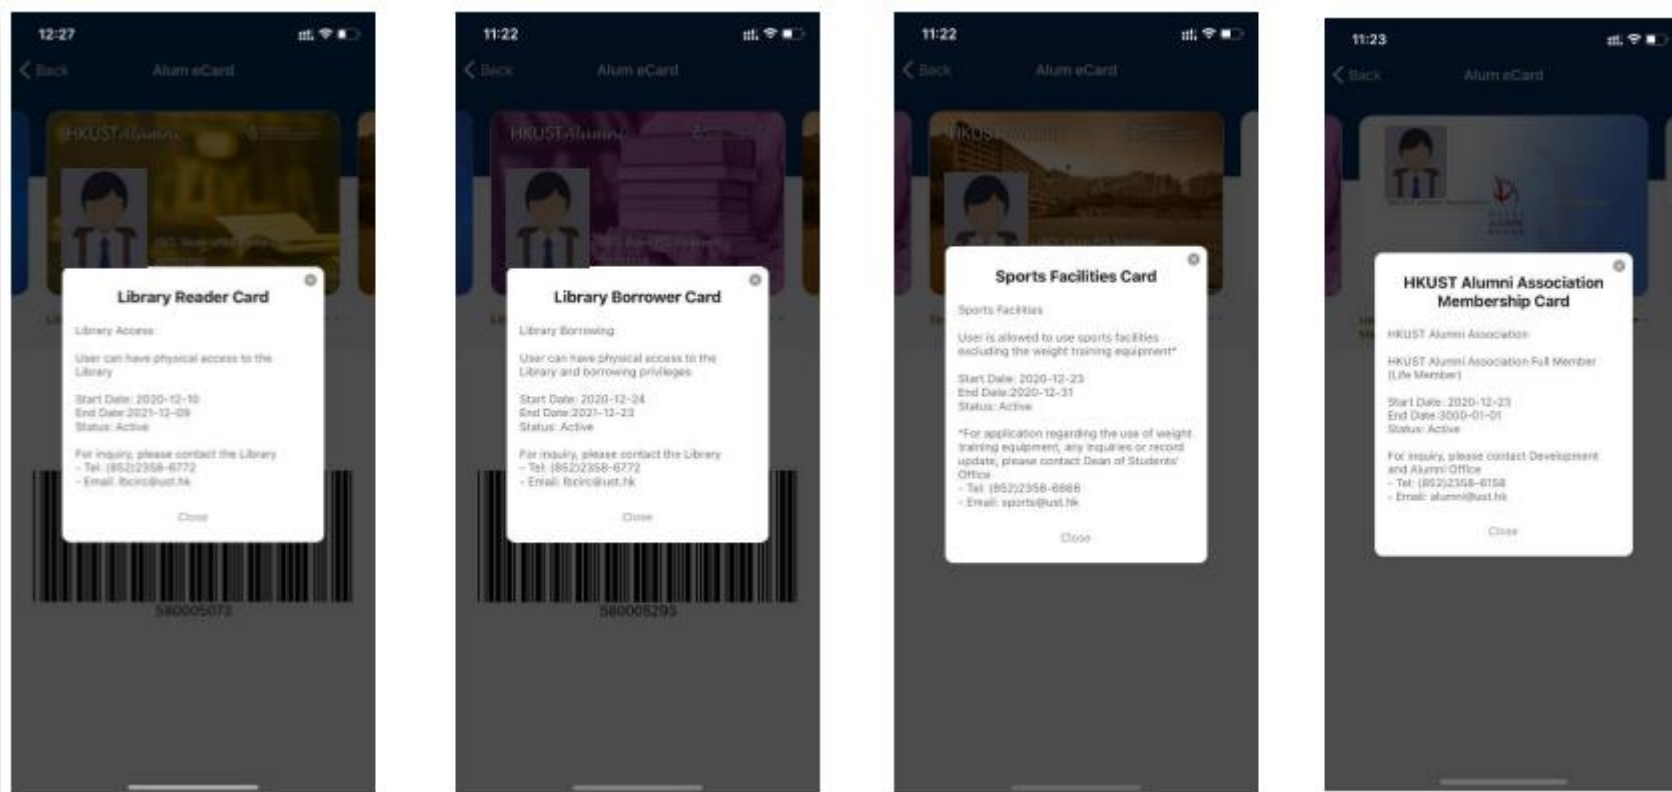

First Name
Tai Man

Upload

您的Alumni eCard已经可以使用

您将可以在 eCard 钱包内
找到Alum eCard

你也可以在同一页面向后滑动，查看其他eCard (如适用)

请注意

- 你必须出示App内的eCard才可使用相关校园服务，使用屏幕截图将不会被接受
- 请点击相关的eCard查看有关服务详情
- 请单击照片可以放大个人照片，校方有权要求查看您的个人照片以作身份核对