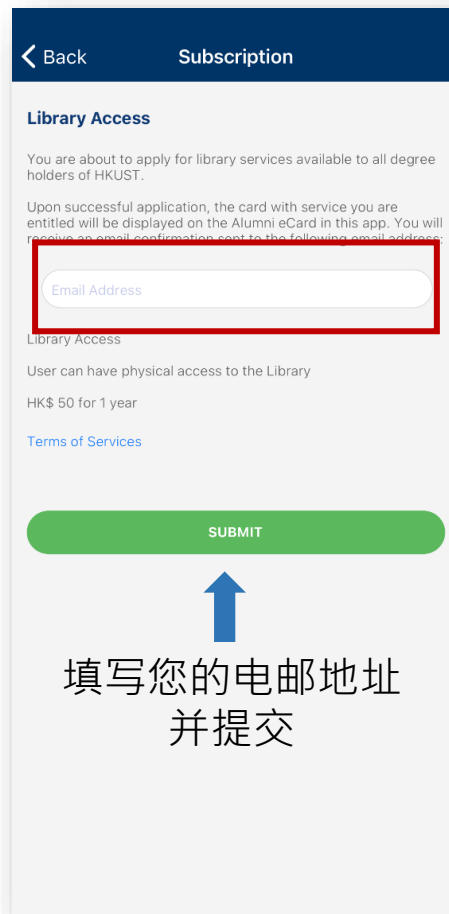

First Name
Tai Man

Upload

您的Alumni eCard已经可以使用

您将可以在 eCard 钱包内
找到Alum eCard

你也可以在同一页面向后滑动，查看其他eCard (如适用)

请注意

- 你必须出示App内的eCard才可使用相关校园服务，使用屏幕截图将不会被接受
- 请点击相关的eCard查看有关服务详情
- 请单击照片可以放大个人照片，校方有权要求查看您的个人照片以作身份核对

如何申请服务

申请图书馆/运动设施使用证/校友会会员证

您可以在App里申请或更新有关服务，费用如下：

读书证- 每年港币\$50

借书证- 每年港币\$100
(持有校友会会籍者可获豁免第一年之年费)

体育设施使用证 – 免费 (每年更新)

香港科技大学校友会终身会员 – 终身会员会籍港币\$2000
(审核申请大概需时约15个工作日)

服务申请示范 – 申请读书证/借书证

点击首页上
“Library”

付款完成申请
流程后即可

服务申请示范 – 申请体育设施使用证

点击首页上
“Sports”

填写您的电邮地址
并提交

付款完成
申请流程
后即可

如何预定运动设施

服务示范 – 预定运动设施 (1)