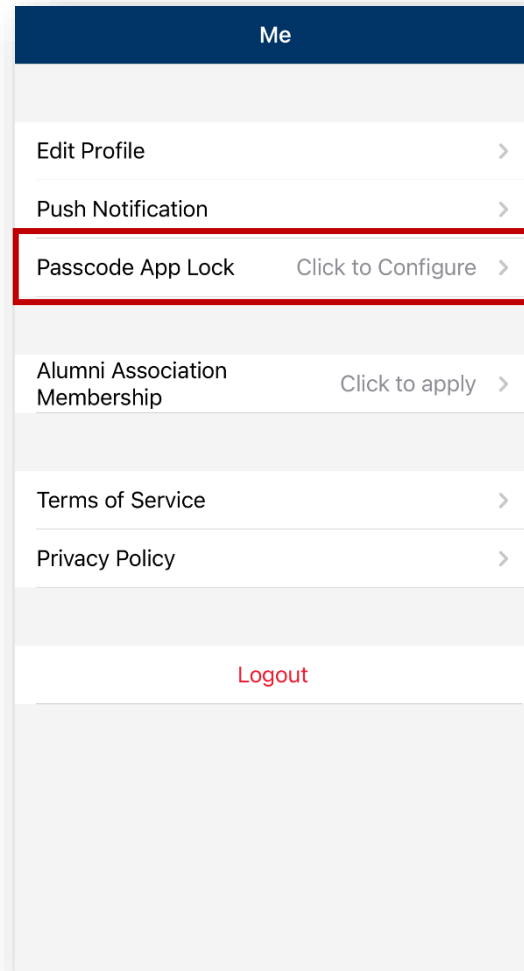

个人档案

设定App锁定密码