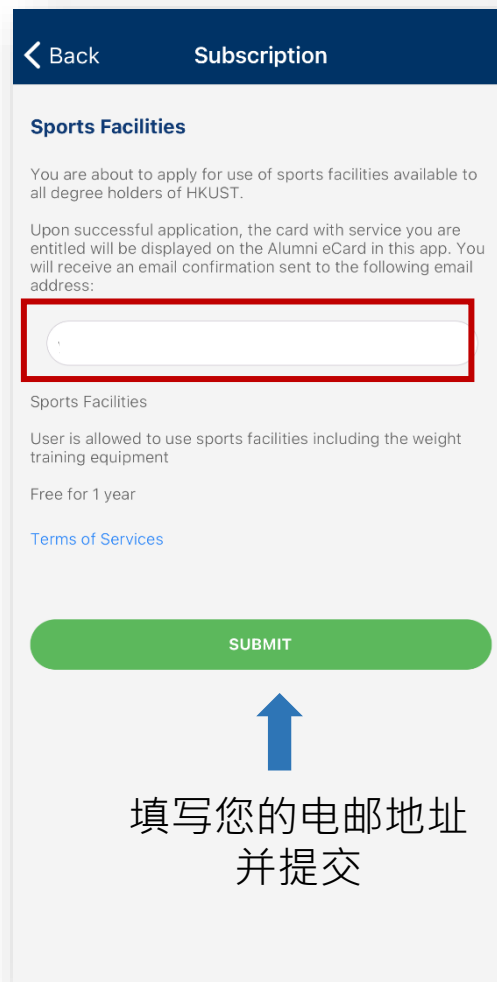

如何申请服务

申请图书馆/运动设施使用证/校友会会员证

您可以在App里申请或更新有关服务，费用如下：

读书证- 每年港币\$50

借书证- 每年港币\$100
(持有校友会会籍者可获豁免第一年之年费)

体育设施使用证 – 免费 (每年更新)

香港科技大学校友会终身会员 – 终身会员会籍港币\$2000
(审核申请大概需时约15个工作日)

服务申请示范 – 申请读书证/借书证

点击首页上
“Library”

付款完成申请
流程后即可

服务申请示范 – 申请体育设施使用证

点击首页上
“Sports”

填写您的电邮地址
并提交

付款完成
申请流程
后即可

如何预定运动设施

服务示范 – 预定运动设施 (1)

选择您想要预约的时间
(绿色为可选时间段)

服务示范 – 预定运动设施 (2)

Alumni App其他功能

活动

随时查看校园及校友活动的最新资讯

就业板

面向港科大校友的各种就业机会

优惠