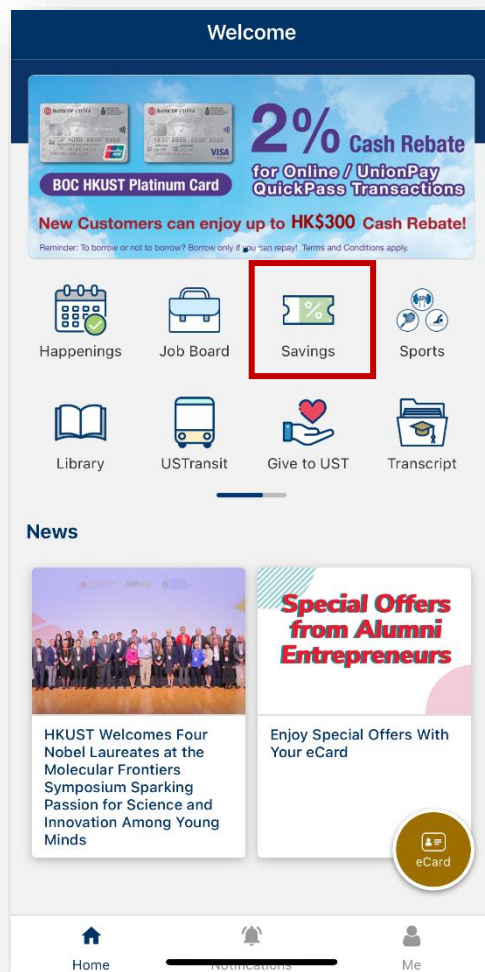

优惠

使用Alumni eCard享用各项优惠