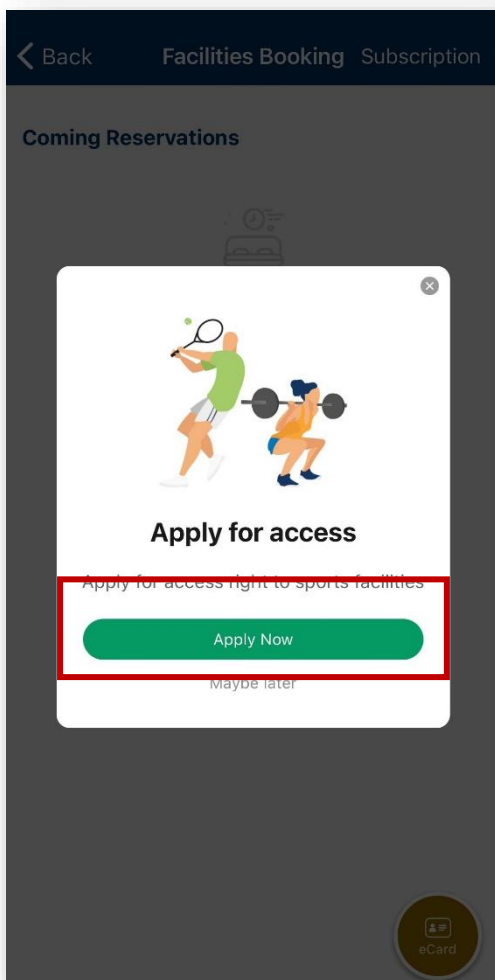

First Name
Tai Man

Upload

您的Alumni eCard已经可以使用

您将可以在 eCard 钱包内
找到Alum eCard

你也可以在同一页面向后滑动，查看其他eCard (如适用)

请注意

- 你必须出示App内的eCard才可使用相关校园服务，使用屏幕截图将不会被接受
- 请点击相关的eCard查看有关服务详情
- 请单击照片可以放大个人照片，校方有权要求查看您的个人照片以作身份核对

如何申请服务

申请图书馆/运动设施使用证/校友会会员证

您可以在App里申请或更新有关服务，费用如下：

读书证- 每年港币\$50

借书证- 每年港币\$100
(持有校友会会籍者可获豁免第一年之年费)

体育设施使用证 – 免费 (每年更新)

香港科技大学校友会终身会员 – 终身会员会籍港币\$2000
(审核申请大概需时约15个工作日)

服务申请示范 – 申请读书证/借书证

点击首页上
“Library”

付款完成申请
流程后即可

服务申请示范 – 申请体育设施使用证

点击首页上
“Sports”

填写您的电邮地址
并提交

付款完成
申请流程
后即可

如何预定运动设施

服务示范 – 预定运动设施 (1)

选择您想要预约的时间
(绿色为可选时间段)

服务示范 – 预定运动设施 (2)

Alumni App其他功能

活动

随时查看校园及校友活动的最新资讯

就业板

面向港科大校友的各种就业机会

优惠