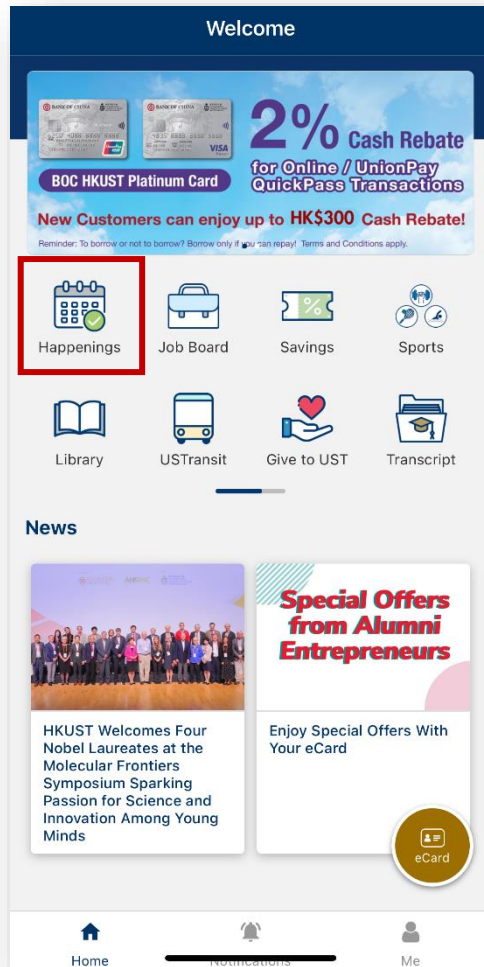

选择您想要预约的时间
(绿色为可选时间段)

服务示范 – 预定运动设施 (2)

Alumni App其他功能

活动

随时查看校园及校友活动的最新资讯

就业板

面向港科大校友的各种就业机会

优惠