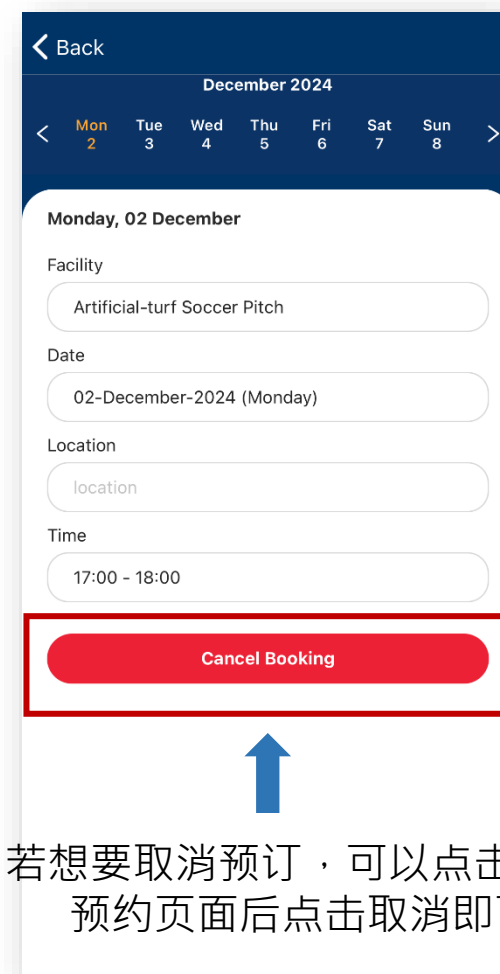

如何申请服务

申请图书馆/运动设施使用证/校友会会员证

您可以在App里申请或更新有关服务，费用如下：

读书证- 每年港币\$50

借书证- 每年港币\$100
(持有校友会会籍者可获豁免第一年之年费)

体育设施使用证 – 免费 (每年更新)

香港科技大学校友会终身会员 – 终身会员会籍港币\$2000
(审核申请大概需时约15个工作日)

服务申请示范 – 申请读书证/借书证

点击首页上
“Library”

付款完成申请
流程后即可

服务申请示范 – 申请体育设施使用证

点击首页上
“Sports”

填写您的电邮地址
并提交

付款完成
申请流程
后即可

如何预定运动设施

服务示范 – 预定运动设施 (1)

选择您想要预约的时间
(绿色为可选时间段)

服务示范 – 预定运动设施 (2)

Alumni App其他功能

活动

随时查看校园及校友活动的最新资讯

就业板

面向港科大校友的各种就业机会

优惠