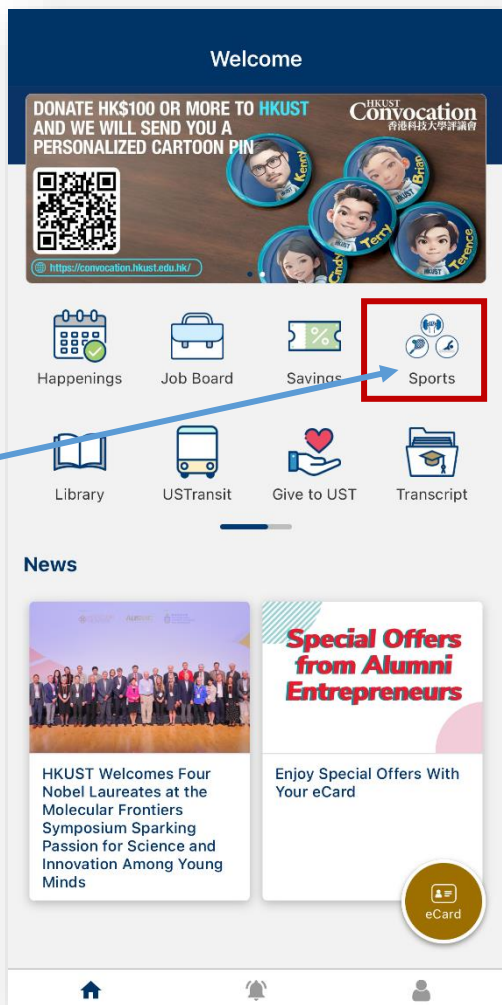

服务申请示范 – 申请体育设施使用证

点击首页上
“Sports”