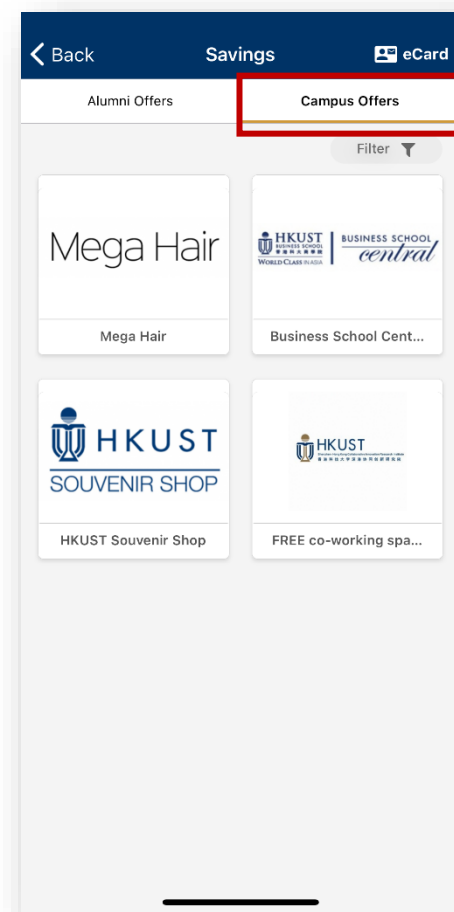

优惠

使用Alumni eCard享用各项优惠

由校友创业家提供的优惠

校园内的优惠