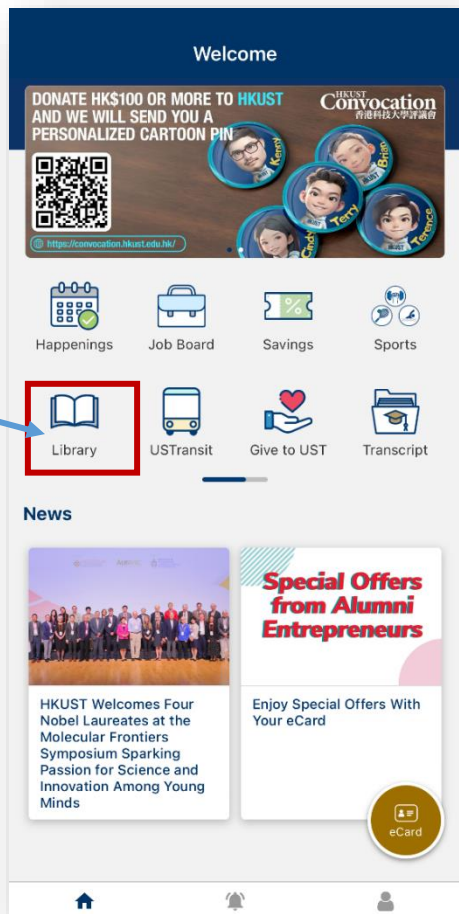

服务申请示范 – 申请读书证/借书证

点击首页上
“Library”

付款完成申请
流程后即可