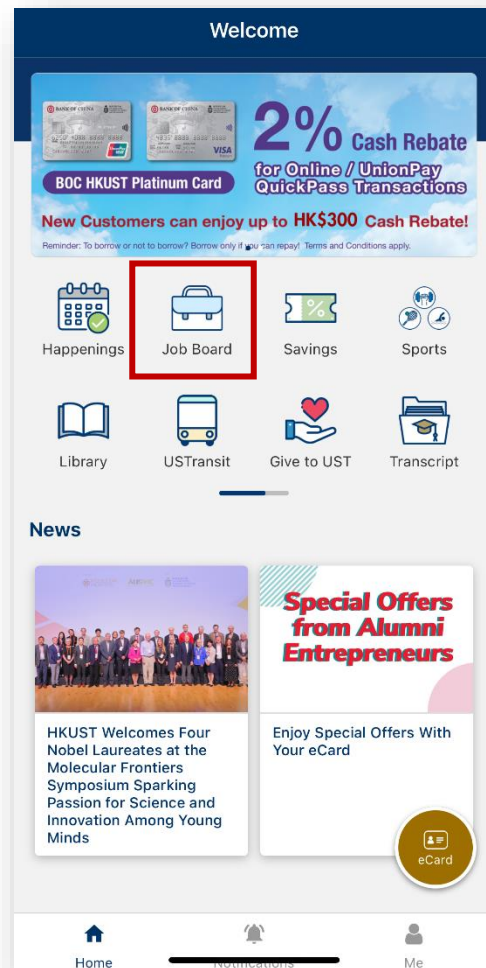

选择您想要预约的时间
(绿色为可选时间段)

服务示范 – 预定运动设施 (2)

Alumni App其他功能

活动

随时查看校园及校友活动的最新资讯

就业板

面向港科大校友的各种就业机会

优惠