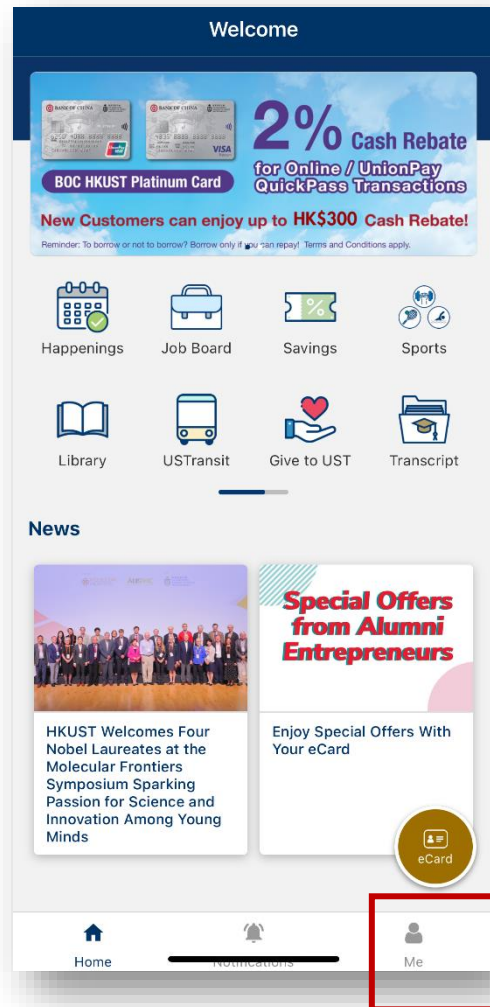

个人档案

设定App锁定密码