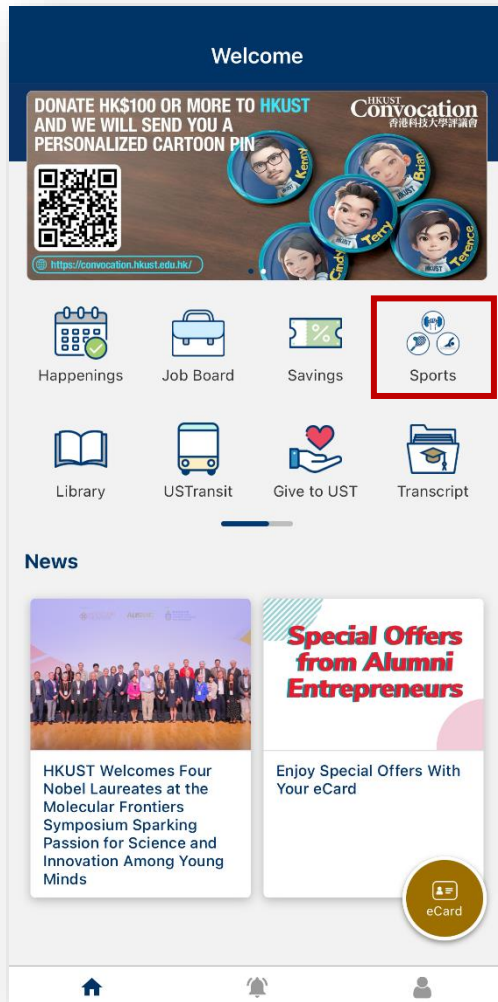

点击首页上
“Library”

付款完成申请
流程后即可

服务申请示范 – 申请体育设施使用证

点击首页上
“Sports”

填写您的电邮地址
并提交

付款完成
申请流程
后即可

如何预定运动设施

服务示范 – 预定运动设施 (1)

选择您想要预约的时间
(绿色为可选时间段)

服务示范 – 预定运动设施 (2)

Alumni App其他功能

活动

随时查看校园及校友活动的最新资讯

就业板

面向港科大校友的各种就业机会

优惠