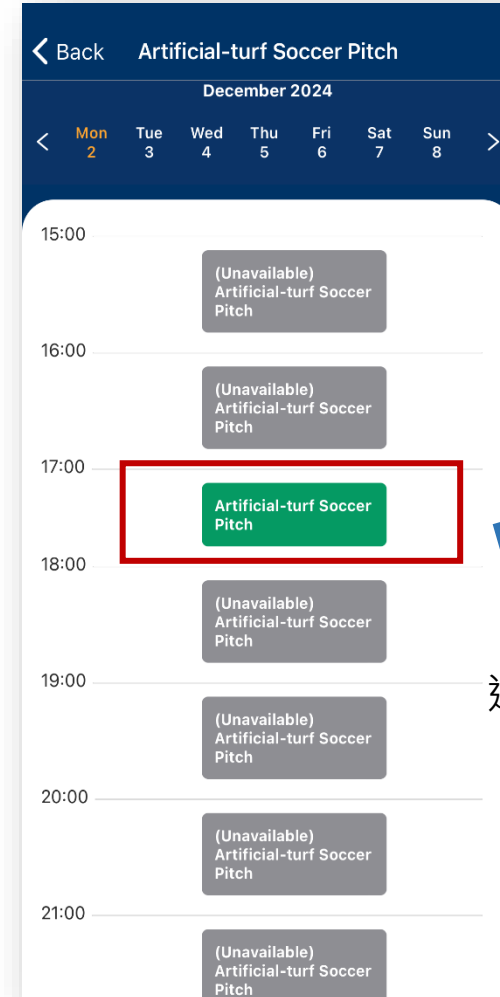

点击首页上
“Library”

付款完成申请
流程后即可

服务申请示范 – 申请体育设施使用证

点击首页上
“Sports”

填写您的电邮地址
并提交

付款完成
申请流程
后即可

如何预定运动设施

服务示范 – 预定运动设施 (1)