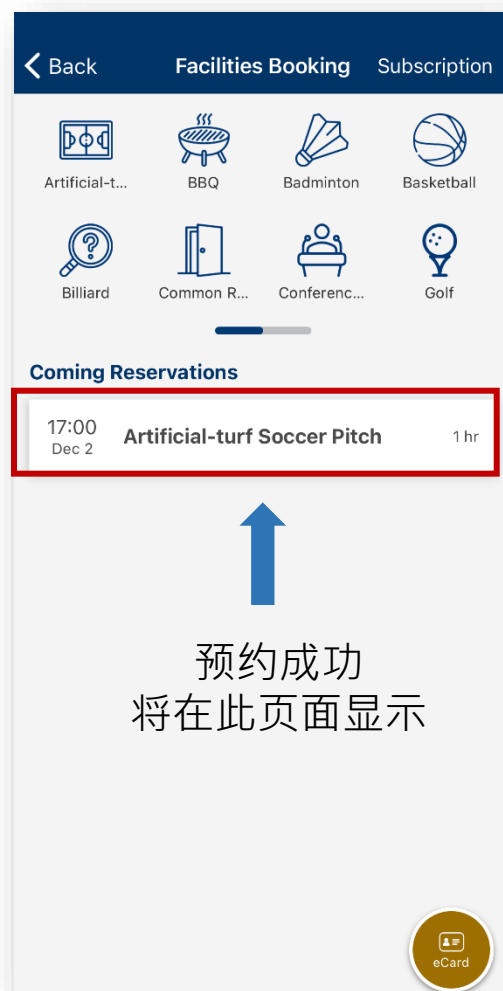

点击首页上
“Library”

付款完成申请
流程后即可

服务申请示范 – 申请体育设施使用证

点击首页上
“Sports”

填写您的电邮地址
并提交

付款完成
申请流程
后即可

如何预定运动设施

服务示范 – 预定运动设施 (1)

选择您想要预约的时间
(绿色为可选时间段)

服务示范 – 预定运动设施 (2)

Alumni App其他功能

活动

随时查看校园及校友活动的最新资讯

就业板

面向港科大校友的各种就业机会

优惠