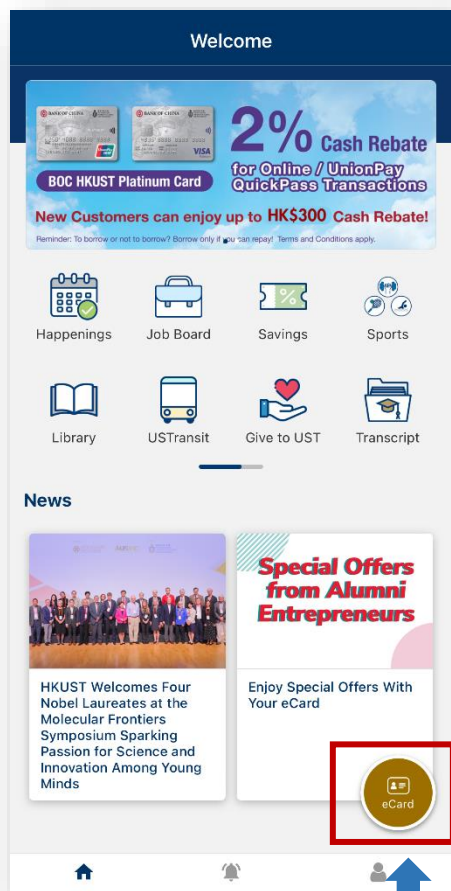

如何申请校友eCard及使用校园服务

 如果您忘记了登陆密码，请[点击这里](#)找回

步骤一：下载HKUST Alumni App

在应用程序店内找寻：
HKUST Alumni

适用于iOS 10.0或以上及 Android 6.0或以上版本

非Android用户请尝试[按此下载](#)。若您是Android 8.0以上版本用户，请记得在安全页面开启未知应用来源功能后再下载。

步骤二: 使用校友账户登录 (@connect/@alumni email)

点击 “eCard”

- 请预先准备好您的校友电邮及密码
- 然后用校友电邮登录

步骤三: 上传您的个人照片

- 请在此页面上上传您的照片
- 请使用清晰展示面部正面及五官，且背景为素色的个人证件照
- **请注意**：请勿使用亮度太高的照片。照片亮度太高可能会影响上传，若出现此情况，请把照片调暗，或尝试上传另一张照片
- 照片一旦上传成功，将永久不可改动

My Profile

Last Name
Chan

First Name
Tai Man

Upload

您的Alumni eCard已经可以使用

您将可以在 eCard 钱包内
找到Alum eCard

你也可以在同一页面向后滑动，查看其他eCard (如适用)

请注意

- 你必须出示App内的eCard才可使用相关校园服务，使用屏幕截图将不会被接受
- 请点击相关的eCard查看有关服务详情
- 请单击照片可以放大个人照片，校方有权要求查看您的个人照片以作身份核对