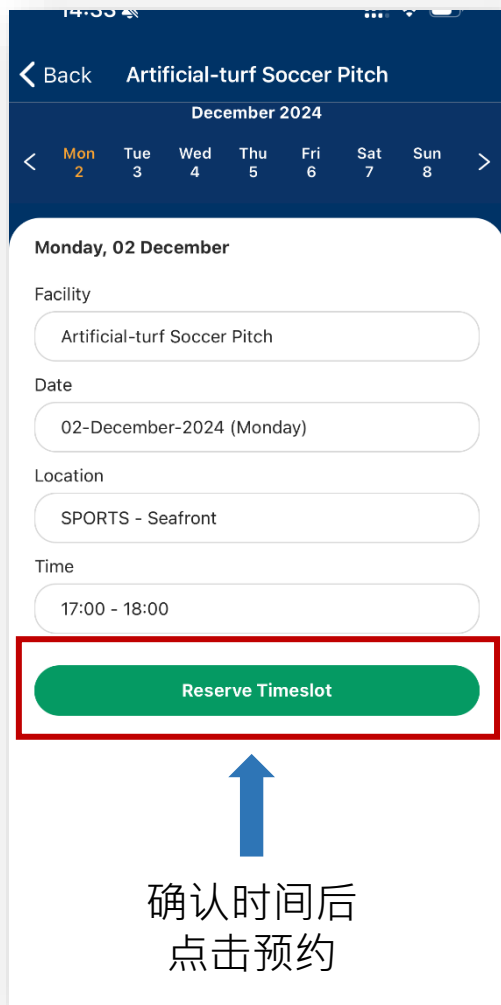

点击首页上
“Library”

付款完成申请
流程后即可

服务申请示范 – 申请体育设施使用证

点击首页上
“Sports”

填写您的电邮地址
并提交

付款完成
申请流程
后即可

如何预定运动设施

服务示范 – 预定运动设施 (1)

选择您想要预约的时间
(绿色为可选时间段)

服务示范 – 预定运动设施 (2)

Alumni App其他功能

活动

随时查看校园及校友活动的最新资讯

就业板

面向港科大校友的各种就业机会

优惠